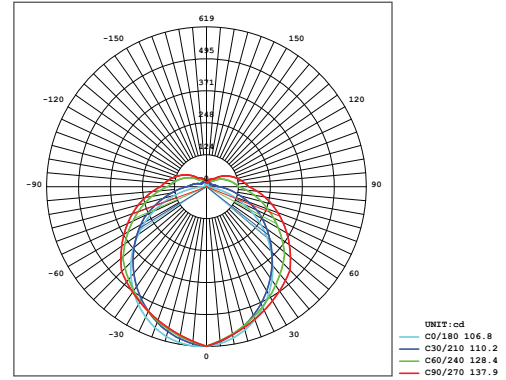

Işık Eğrisi

Renk Sıcaklık Tablosu

Opsiyonel Özellikler

Renk Sıcaklığı	: 3000K / 4000K / 5700K
Dali Uyumluluğu	: Var
Koridor Fonksiyonlu	: Var
Sensör	: Var