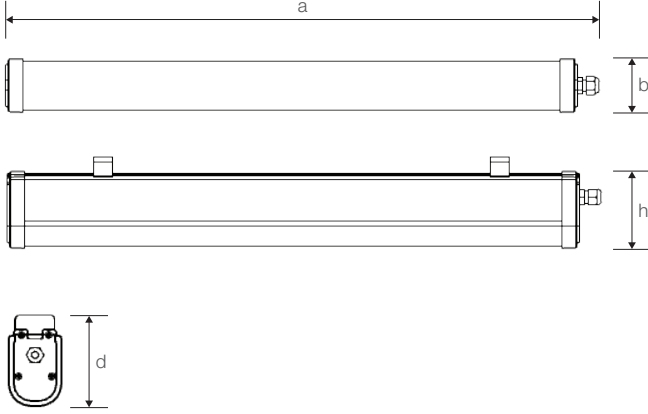

LUPALED

18W Etanj LED Aydınlatma Armatürü

Ürün Kodu : VL569018-LP

Standart Model

Ürün ölçüleri (mm)

	a	b	h	d
Standart	620	54	78	94

Ağırlık (kg)

18W	0,72
-----	------