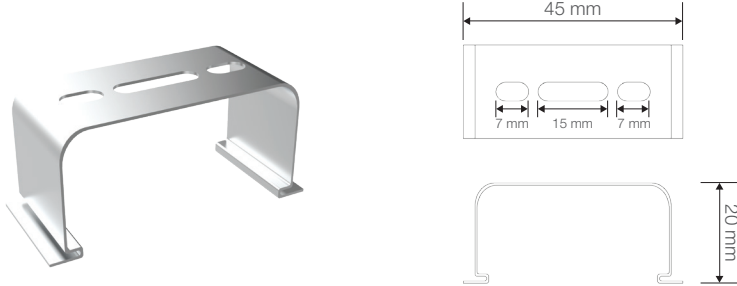

Askı Takım Özellikleri

- YAVUZ, önceden bildirmeksizin gerekli gördüğü değişiklikleri yapma hakkını saklı tutar.